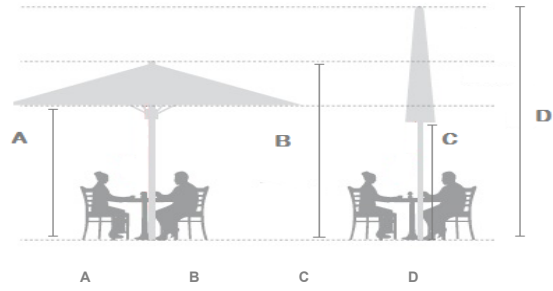

TABLA DE MEDIDAS SERIE ELITE TELESCÓPICO

FORMA PARASOL	MEDIDA PARASOL	NUMERO VARILLAS	MASTIL	ALTURA HASTA VARILLA	ALTURA DE PARASOL ABIERTO	ALTURA HASTA VARILLA CERRADO	ALTURA PARASOL CERRADO	EMBALAJE
 octogonal	3,00 mt	8	Ø 70 mm	225 cm	287 cm	182 cm	340 cm	40 x 40 x 343 cm
	3,50 mt	8	Ø 70 mm	225 cm	297 cm	166 cm	350 cm	40 x 40 x 353 cm
	4,00 mt	8	Ø 70 mm	225 cm	281 cm	168 cm	370 cm	40 x 40 x 373 cm
	5,00 mt	8	Ø 70 mm	225 cm	316 cm	166 cm	426 cm	40 x 40 x 429 cm
 cuadrado	2,00 X 2,00 mt	8	Ø 70 mm	225 cm	271 cm	204 cm	347 cm	40 x 40 x 350 cm
	2,50 X 2,50 mt	8	Ø 70 mm	225 cm	285 cm	185 cm	367 cm	40 x 40 x 370 cm
	3,00 x 3,00 mt	8	Ø 70 mm	225 cm	287 cm	152 cm	368 cm	40 x 40 x 371 cm
	3,50 x 3,50 mt	8	Ø 70 mm	225 cm	294 cm	114 cm	395 cm	40 x 40 x 398 cm
	4,00 x 4,00 mt	8	Ø 70 mm	225 cm	311 cm	112 cm	400 cm	40 x 40 x 403 cm
 rectangular	2,00 X 2,50 mt	8	Ø 70 mm	225 cm	273 cm	209 cm	369 cm	40 x 40 x 372 cm
	2,00 x 3,00 mt	8	Ø 70 mm	225 cm	270 cm	193 cm	372 cm	40 x 40 x 375 cm
	2,00 x 3,50 mt	8	Ø 70 mm	225 cm	263 cm	167 cm	365 cm	40 x 40 x 368 cm
	2,00 x 4,00 mt	8	Ø 70 mm	225 cm	275 cm	140 cm	363 cm	40 x 40 x 366 cm
	2,50 x 3,00 mt	8	Ø 70 mm	225 cm	277 cm	151 cm	346 cm	40 x 40 x 349 cm
	2,50 x 3,50 mt	8	Ø 70 mm	225 cm	283 cm	185 cm	400 cm	40 x 40 x 403 cm
	2,50 x 4,00 mt	8	Ø 70 mm	225 cm	273 cm	154 cm	388 cm	40 x 40 x 491 cm
	2,50 x 4,50 mt	8	Ø 70 mm	225 cm	289 cm	104 cm	362 cm	40 x 40 x 365 cm
	3,00 x 3,50 mt	8	Ø 70 mm	225 cm	276 cm	167 cm	395 cm	40 x 40 x 398 cm
	3,00 x 4,00 mt	8	Ø 70 mm	225 cm	295 cm	142 cm	395 cm	40 x 40 x 398 cm
	3,00 x 4,50 mt	8	Ø 70 mm	225 cm	292 cm	100 cm	372 cm	40 x 40 x 375 cm
	3,50 x 4,00 mt	8	Ø 70 mm	225 cm	322 cm	177 cm	440 cm	40 x 40 x 443 cm
3,50 x 4,50 mt	8	Ø 70 mm	225 cm	305 cm	110 cm	399 cm	40 x 40 x 402 cm	