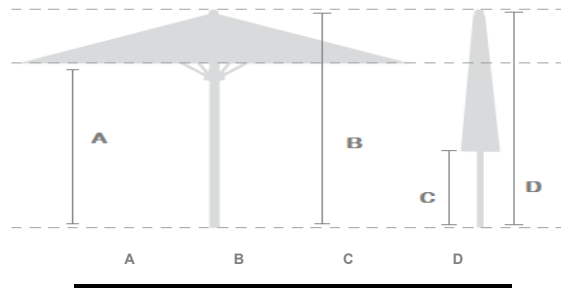

TABLA DE MEDIDAS SERIE ELITE

FORMA PARASOL	MEDIDA PARASOL	NUMERO VARILLAS	MASTIL	ALTURA HASTA VARILLA	ALTURA DE PARASOL ABIERTO	ALTURA HASTA VARILLA CERRADO	ALTURA PARASOL CERRADO	EMBALAJE
 octogonal	3,00 mt	8	Ø 70 mm	225 cm	287 cm	130 cm	287 cm	40 x 40 x 290 cm
	3,50 mt	8	Ø 70 mm	225 cm	297 cm	113 cm	297 cm	40 x 40 x 300 cm
	4,00 mt	8	Ø 70 mm	225 cm	280 cm	79 cm	280 cm	40 x 40 x 283 cm
 cuadrado	2,00 X 2,00 mt	8	Ø 70 mm	225 cm	271 cm	128 cm	271 cm	40 x 40 x 274 cm
	2,50 X 2,50 mt	8	Ø 70 mm	225 cm	294 cm	112 cm	294 cm	40 x 40 x 297 cm
	3,00 x 3,00 mt	8	Ø 70 mm	225 cm	285 cm	69 cm	285 cm	40 x 40 x 288 cm
	3,50 x 3,50 mt	8	Ø 70 mm	225 cm	294 cm	43 cm	294 cm	40 x 40 x 297 cm
	4,00 x 4,00 mt	8	Ø 70 mm	225 cm	309 cm	20 cm	309 cm	40 x 40 x 312 cm
 rectangular	2,00 X 2,50 mt	8	Ø 70 mm	225 cm	273 cm	114 cm	273 cm	40 x 40 x 276 cm
	2,00 x 3,00 mt	8	Ø 70 mm	225 cm	268 cm	91 cm	268 cm	40 x 40 x 271 cm
	2,00 x 3,50 mt	8	Ø 70 mm	225 cm	261 cm	63 cm	261 cm	40 x 40 x 264 cm
	2,50 x 3,00 mt	8	Ø 70 mm	225 cm	277 cm	81 cm	277 cm	40 x 40 x 280 cm
	2,50 x 3,50 mt	8	Ø 70 mm	225 cm	283 cm	67 cm	283 cm	40 x 40 x 286 cm
	3,00 x 3,50 mt	8	Ø 70 mm	225 cm	276 cm	46 cm	276 cm	40 x 40 x 279 cm
	3,00 x 4,00 mt	8	Ø 70 mm	225 cm	294 cm	41 cm	294 cm	40 x 40 x 279 cm